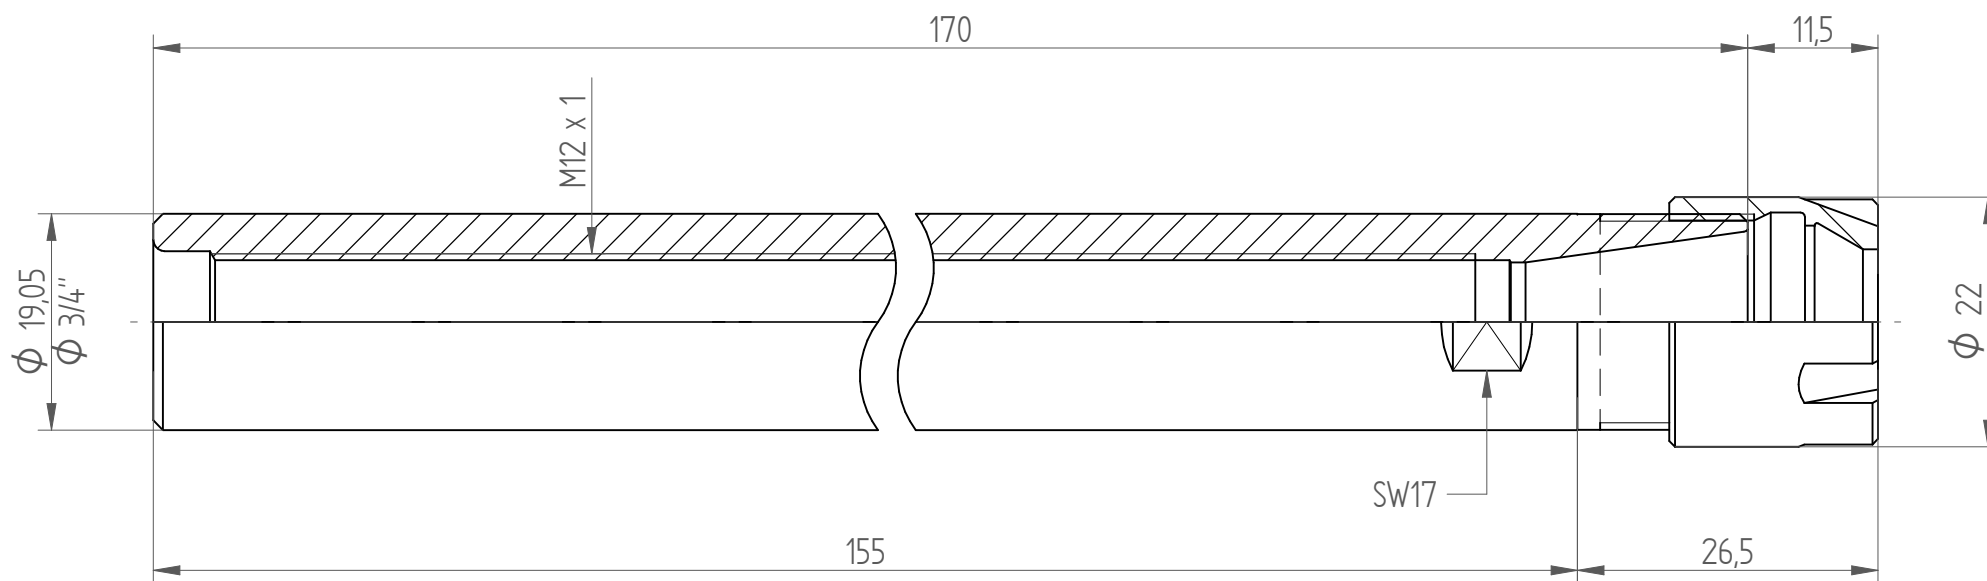

Swiss
Precision
Tools

REGO-FIX®

REGO-FIX AG
Obermattweg 60
4456 Tenniken / Switzerland

Phone +41 61 976 14 66
Fax +41 61 976 14 14
www.rego-fix.com

This is a non-controlled copy. All information given herein is subject to change without notice

The information given herein has been carefully checked and is believed to be correct. REGO-FIX, however, assumes no responsibility or liability for any errors, inaccuracies or omissions that may appear in this drawing

This document is subject to copyright laws. No part of this document may be reproduced or transmitted in any form or any means, electronic or mechanic, for any purpose, without the express written permission of REGO-FIX

Type : CYL3/4"x155_ER16M
Part No. : 261921691
Date : 11.02.2015
Scale : 1:1